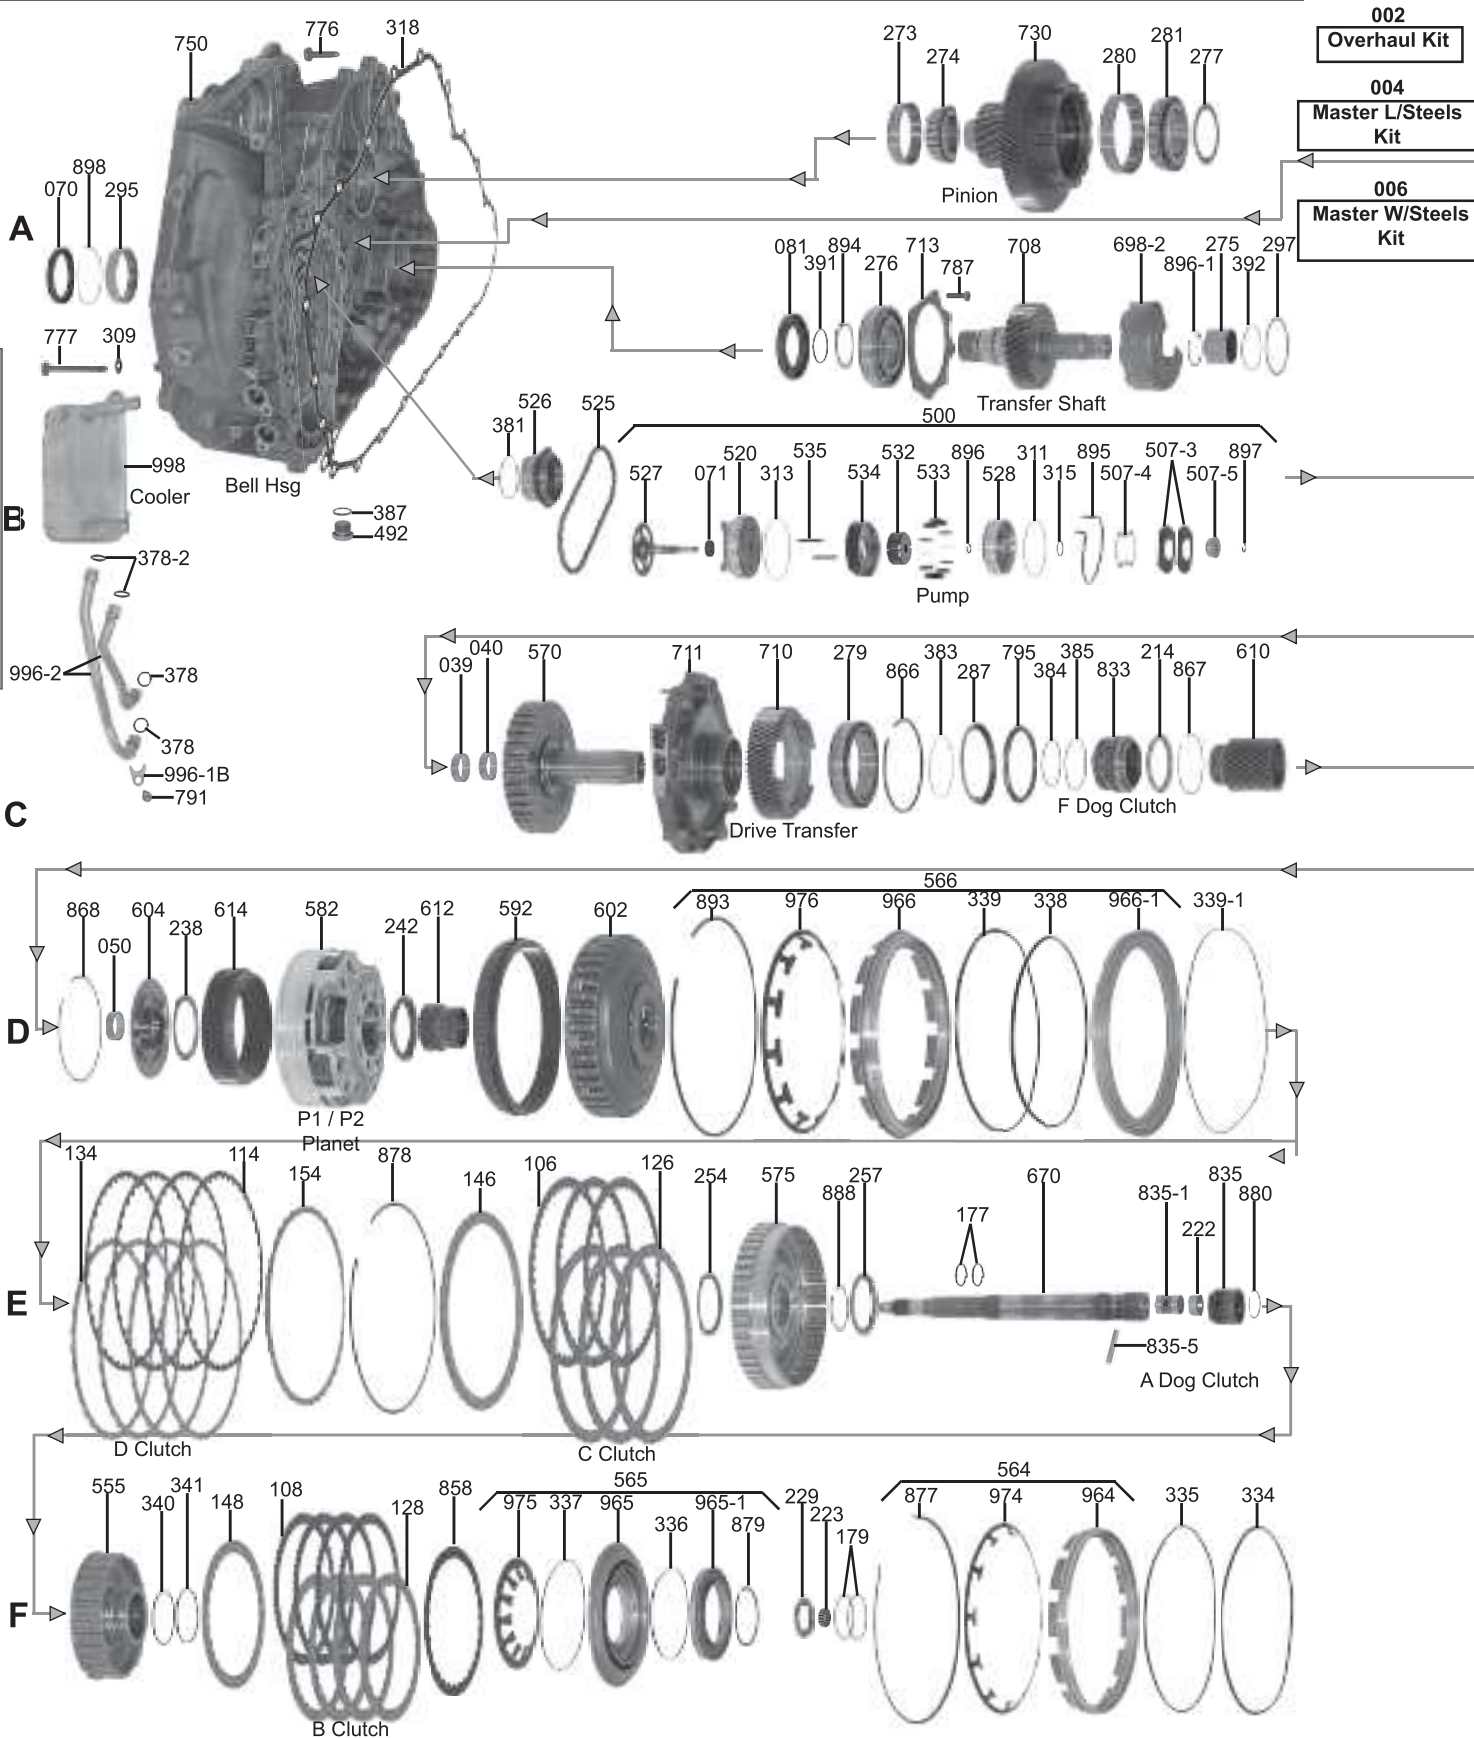

948TE (ZF9HP48)

FWD 9 Speed

CHRYSLER

© Whatever It Takes Transmission Parts, Inc.

1-800-940-0197

339

FWD 9 Speed

948TE (ZF9HP48)

CHRYSLER