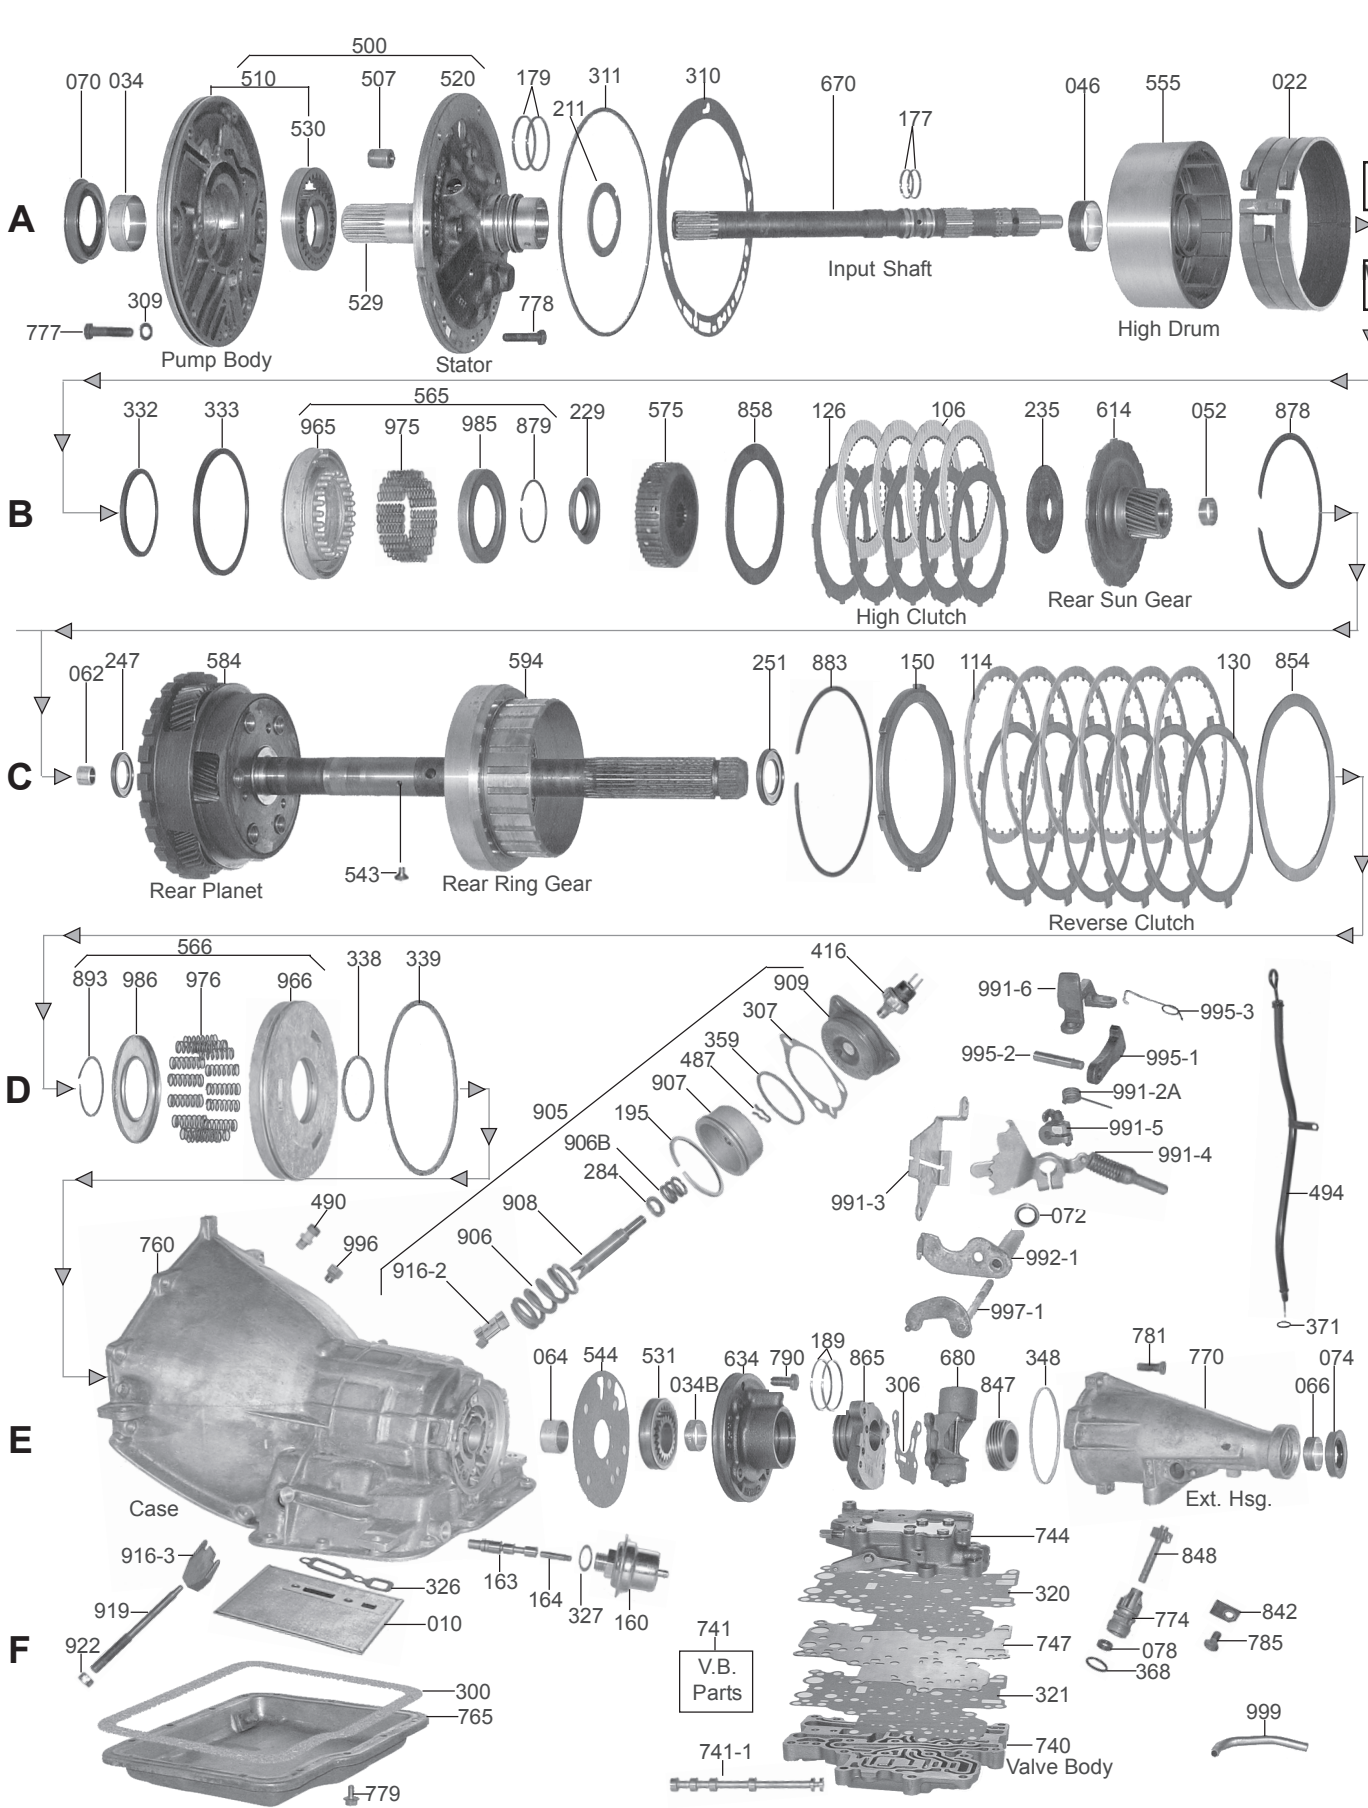

# Aluminum Case Powerglide

RWD 2 Speed

General Motors

- 000 P&R Kit
- 002 OHK Kit
- 004 Master L/Steels Kit
- 006 Master W/Steels Kit
- 011 Filter Kit
- 030 Bushing Kit
- 119 Friction Module
- 139 Steel Module
- 171 V.B. Kit
- 175 Ring Kit