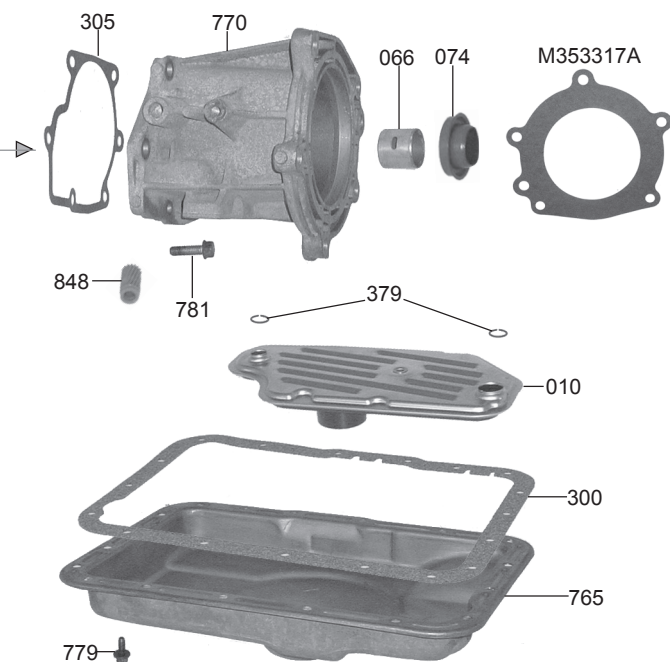

# A4LD / 4R44E / 4R55E / 5R55E

RWD 4/5 Speed

- 000 P&R Kit
- 002 OHK Kit
- 004 Master L/Steels Kit
- 006 Master W/Steels Kit
- 011 Filter Kit
- 030 Bushing Kit
- 119 Friction Kit
- 139 Steel Module
- 165 V.B. Kit
- 175 Ring Kit
- 200 Washer Kit
- 390 External Seal Kit
- 400 Tech Manual

FORD

C

D

E

FORD