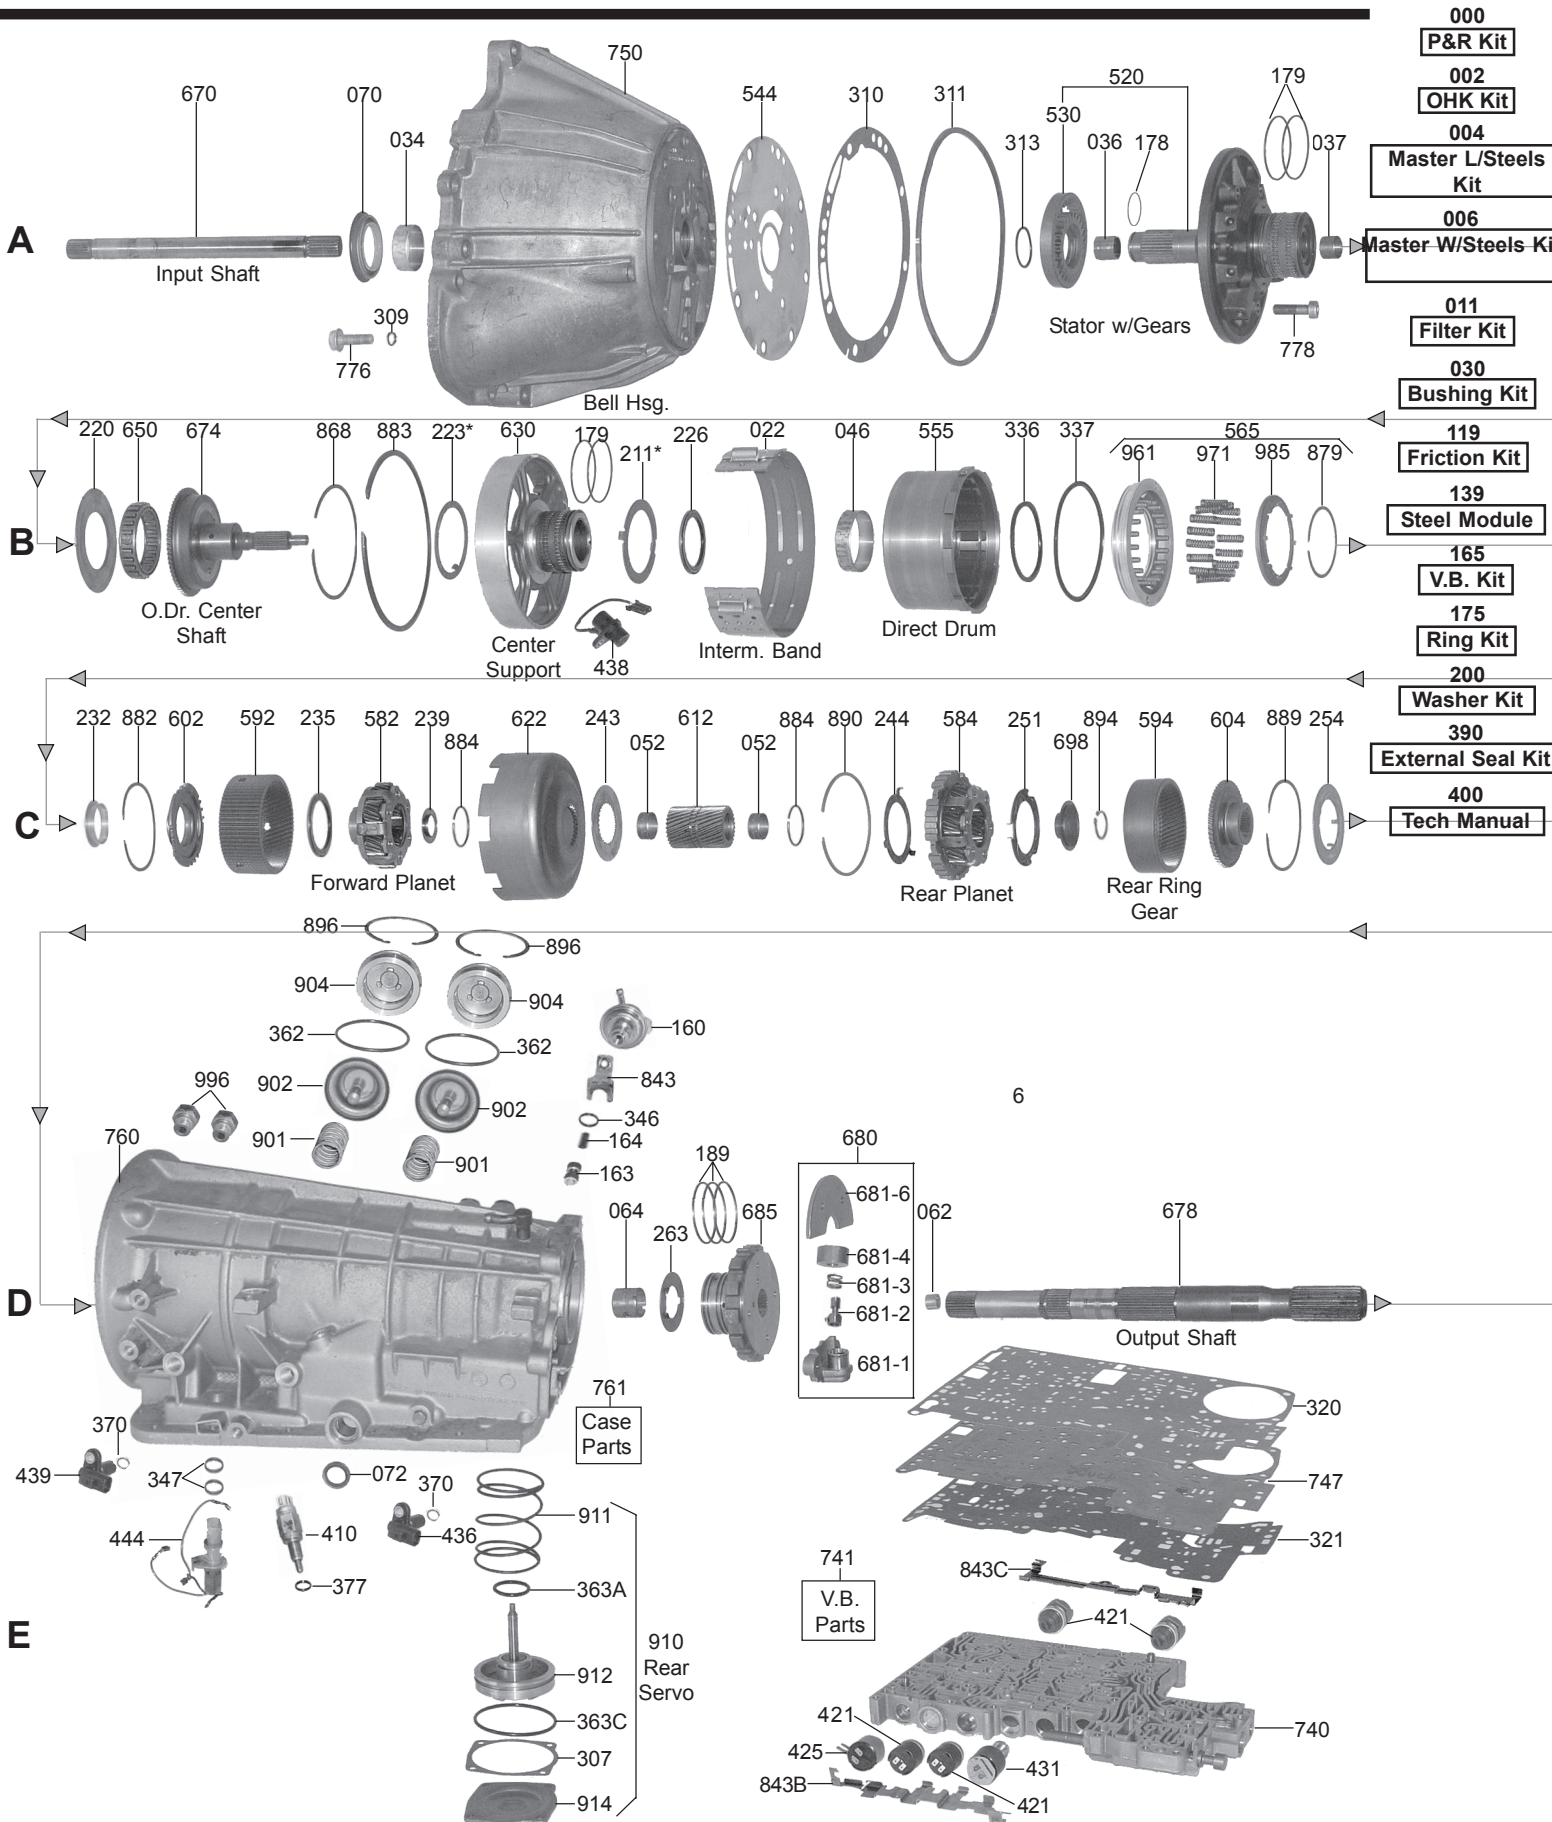

# A4LD / 4R44E / 4R55E / 5R55E

RWD 4/5 Speed

- 000 P&R Kit
- 002 OHK Kit
- 004 Master L/Steels Kit
- 006 Master W/Steels Kit
- 011 Filter Kit
- 030 Bushing Kit
- 119 Friction Kit
- 139 Steel Module
- 165 V.B. Kit
- 175 Ring Kit
- 200 Washer Kit
- 390 External Seal Kit
- 400 Tech Manual

FORD

C

D

E

FORD