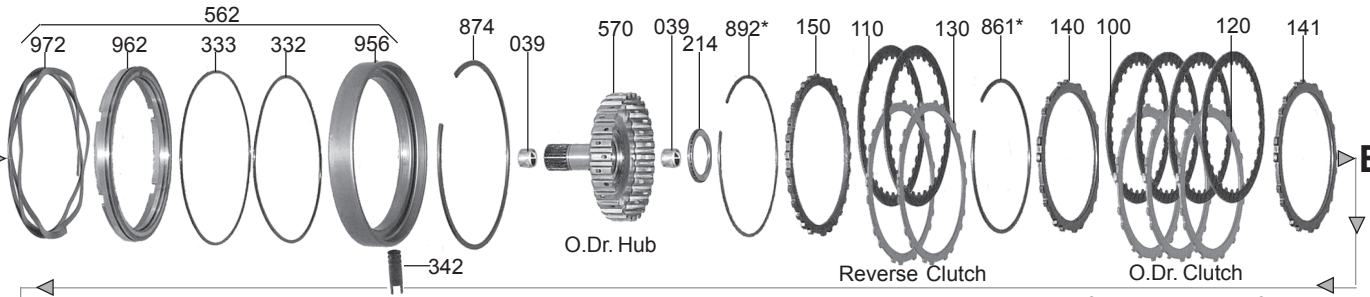

# F4A41 / F4A42 / W4A42 / F4A51 / F5A51 FWD 4 & 5 Speed

MITSUBISHI

- 000 P&R Kit
- 002 OHK Kit
- 004 Master L/Steels Kit
- 006 Master W/Steels Kit
- 030 Bushing Kit
- 175 Ring Kit
- 400 Technical Manuals