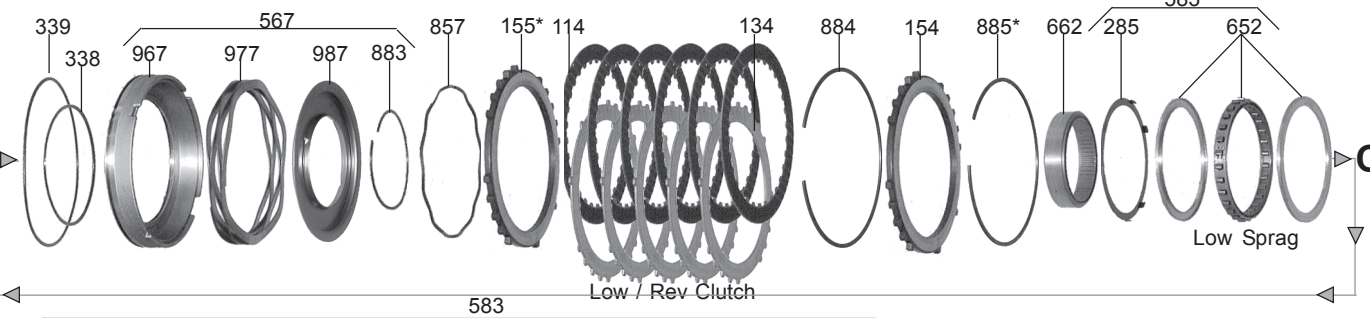

# F4A41 / F4A42 / W4A42 / F4A51 / F5A51 FWD 4 & 5 Speed

MITSUBISHI

- 000 P&R Kit
- 002 OHK Kit
- 004 Master L/Steels Kit
- 006 Master W/Steels Kit
- 030 Bushing Kit
- 175 Ring Kit
- 400 Technical Manuals