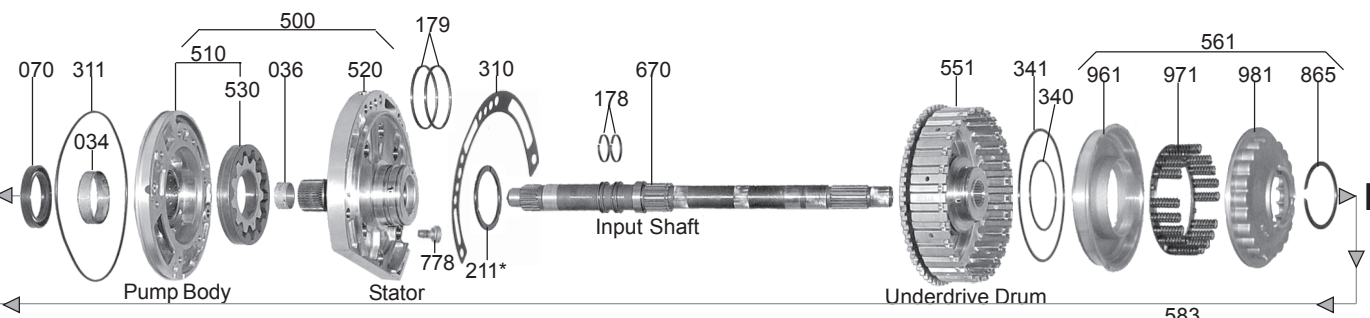

# F4A41 / F4A42 / W4A42 / F4A51 / F5A51 FWD 4 & 5 Speed

MITSUBISHI

- 000 P&R Kit
- 002 OHK Kit
- 004 Master L/Steels Kit
- 006 Master W/Steels Kit
- 030 Bushing Kit
- 175 Ring Kit
- 400 Technical Manuals