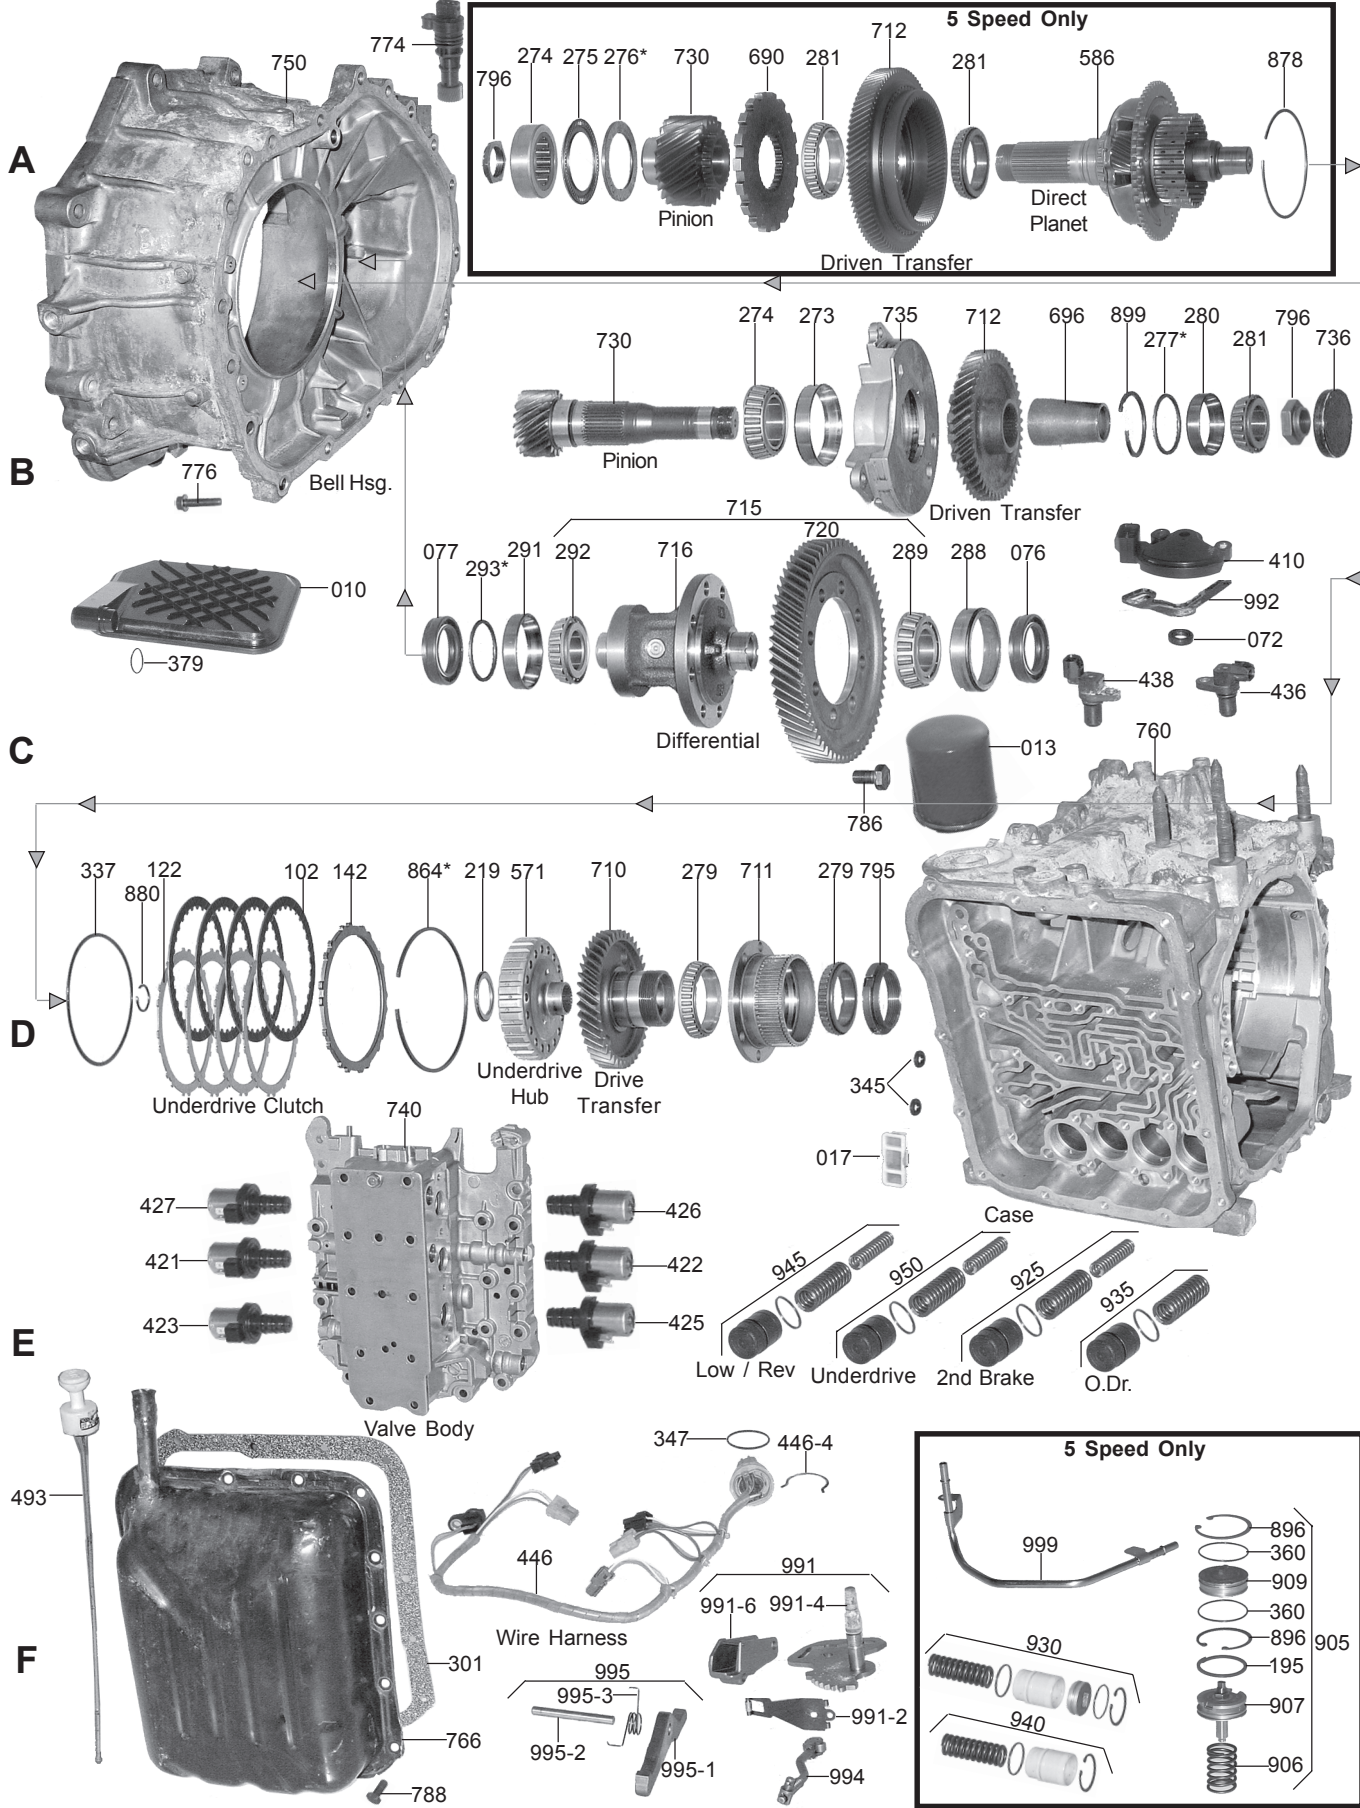

# F4A41 / F4A42 / W4A42 / F4A51 / F5A51 FWD 4 & 5 Speed

MITSUBISHI

- 000 P&R Kit
- 002 OHK Kit
- 004 Master L/Steels Kit
- 006 Master W/Steels Kit
- 030 Bushing Kit
- 175 Ring Kit
- 400 Technical Manuals