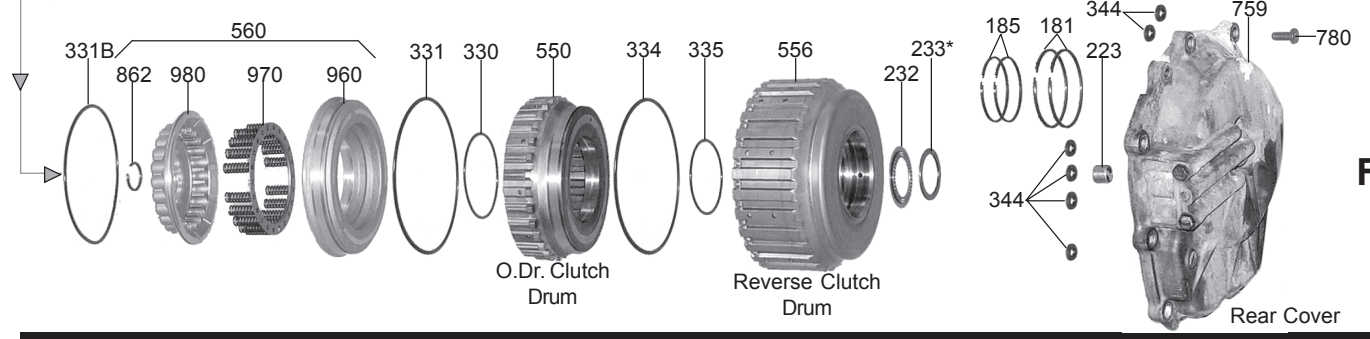

# F4A41 / F4A42 / W4A42 / F4A51 / F5A51 FWD 4 & 5 Speed

MITSUBISHI

- 000 P&R Kit
- 002 OHK Kit
- 004 Master L/Steels Kit
- 006 Master W/Steels Kit
- 030 Bushing Kit
- 175 Ring Kit
- 400 Technical Manuals