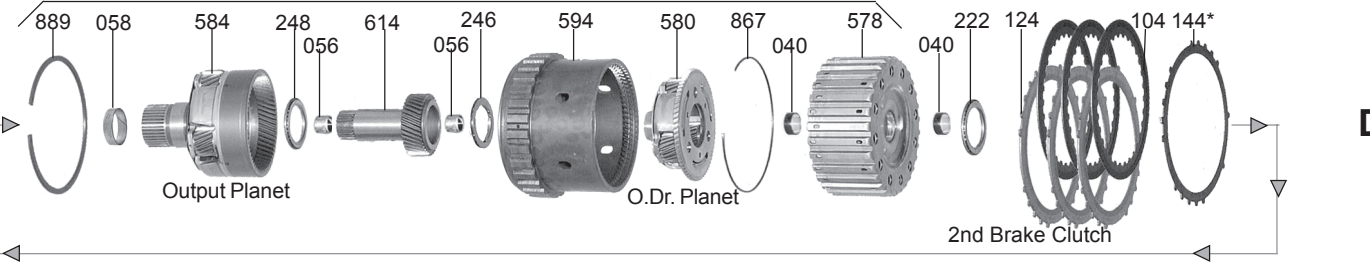

# F4A41 / F4A42 / W4A42 / F4A51 / F5A51 FWD 4 & 5 Speed

MITSUBISHI

- 000 P&R Kit
- 002 OHK Kit
- 004 Master L/Steels Kit
- 006 Master W/Steels Kit
- 030 Bushing Kit
- 175 Ring Kit
- 400 Technical Manuals