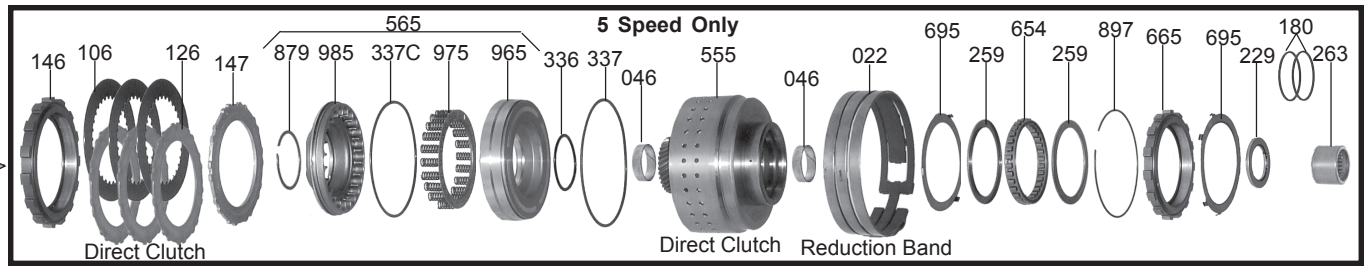

# F4A41 / F4A42 / W4A42 / F4A51 / F5A51 FWD 4 & 5 Speed

MITSUBISHI

- 000 P&R Kit
- 002 OHK Kit
- 004 Master L/Steels Kit
- 006 Master W/Steels Kit
- 030 Bushing Kit
- 175 Ring Kit
- 400 Technical Manuals