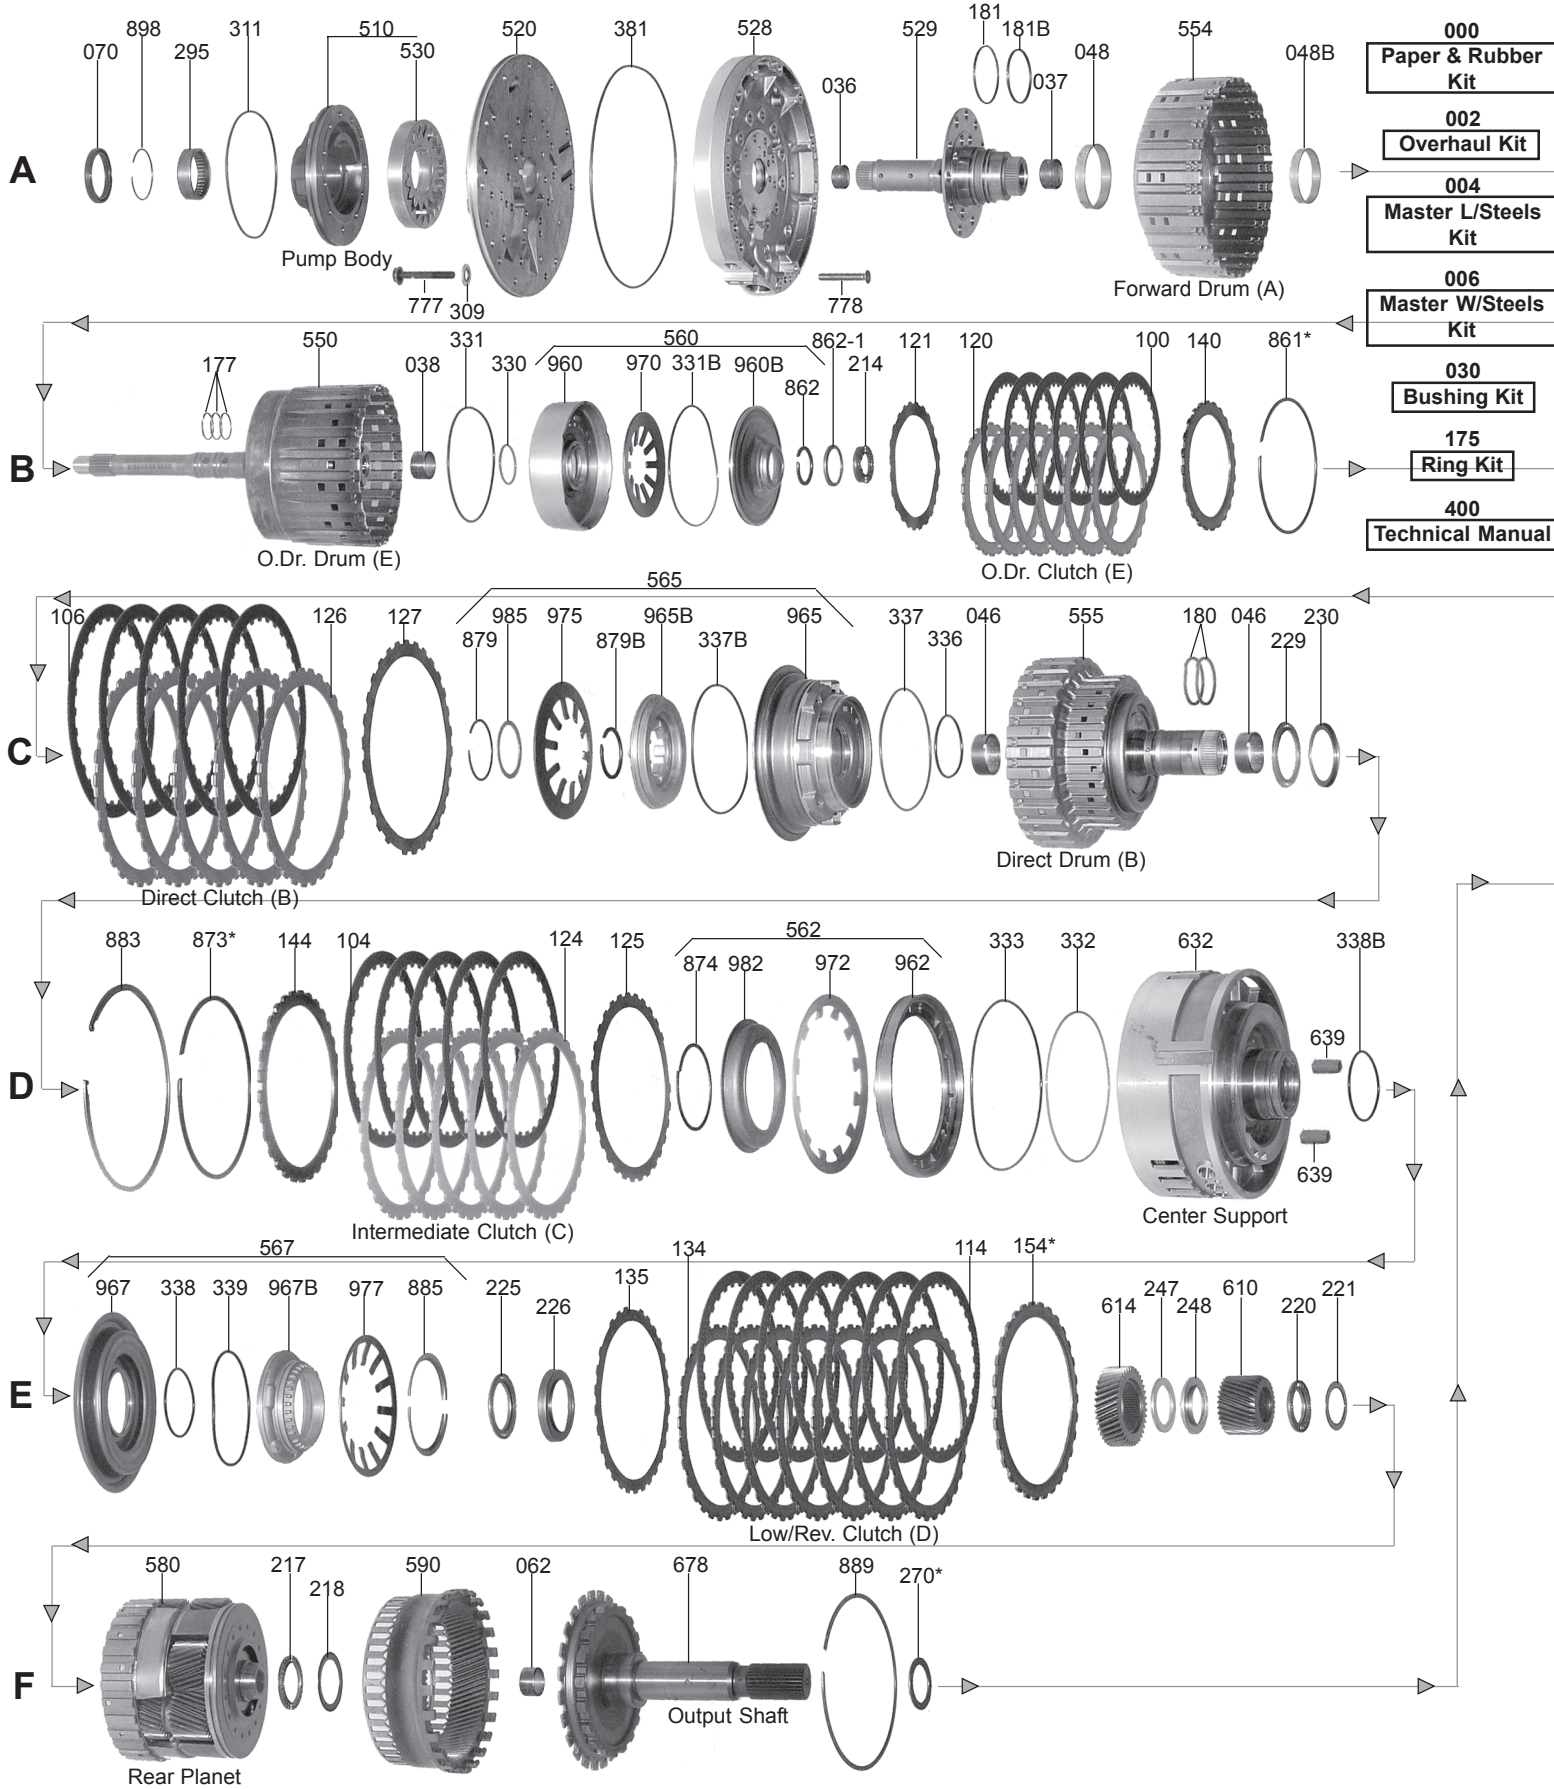

ZF6HP26 (6R60)

RWD 6 Speed

FORD

RWD 6 Speed

ZF6HP26 (6R60)

FORD

D

E