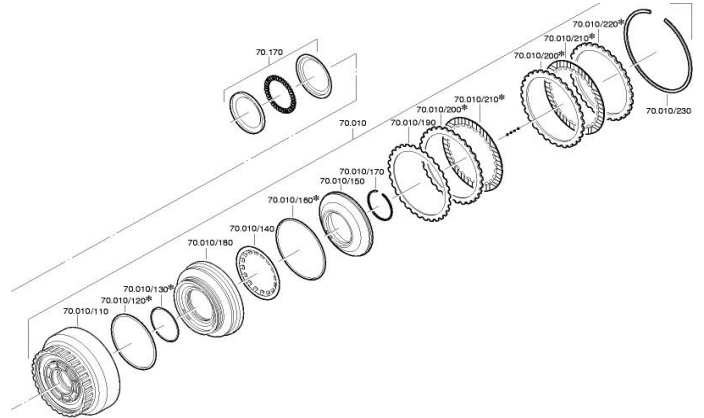

# ZF5HP18

# RWD 5 Speed

**Oil Pump**

**Clutch A**

**Clutch E**

**Clutch B**

**C2 Band**

**D-G Clutch**